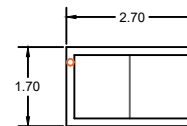

PERSPECTIVA
ESC 1/100

PLANTA BAIXA
ESC 1/100
COBERTURA DE POLICARBONATO EM CURVA
COM CALHA E PÉ DIREITO 8,50 X 4,80

PLANTA BAIXA
ESC 1/100
COBERTURA DE POLICARBONATO
EM CURVA 3,50 x 3,50

PLANTA BAIXA
ESC 1/100
COBERTURA DE POLICARBONATO
EM CURVA 2,70 x 1,70