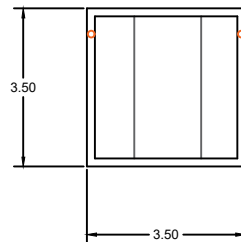

PERSPECTIVA
ESC 1/100

PLANTA BAIXA
ESC 1/100
COBERTURA DE POLICARBONATO EM CURVA
COM CALHA E PÉ DIREITO 8,50 X 4,80

PLANTA BAIXA
ESC 1/100
COBERTURA DE POLICARBONATO
EM CURVA 3,50 x 3,50

PLANTA BAIXA
ESC 1/100
COBERTURA DE POLICARBONATO
EM CURVA 2,70 x 1,70