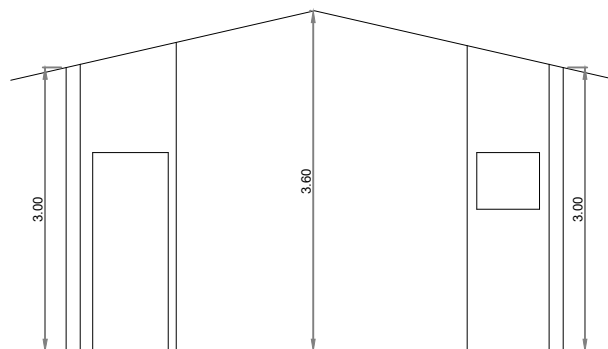

Planta Baixa - Vestiário

ESCALA 1:75

Corte AA - Vestiário

ESCALA 1:75

Revitalização do Parque Infantil Sítio do Pica-Pau Amarelo - Orlandia-SP

ASSUNTO:
DETALHES - VESTIÁRIO

ENDEREÇO:
PARQUE C. A. CATTI PRETA

ESCALAS:
1:75

LEONARDO DONIZETI ALVES
Responsável Técnico/Autor do Projeto
CAU - A83743-1
RRT: 0000008862919