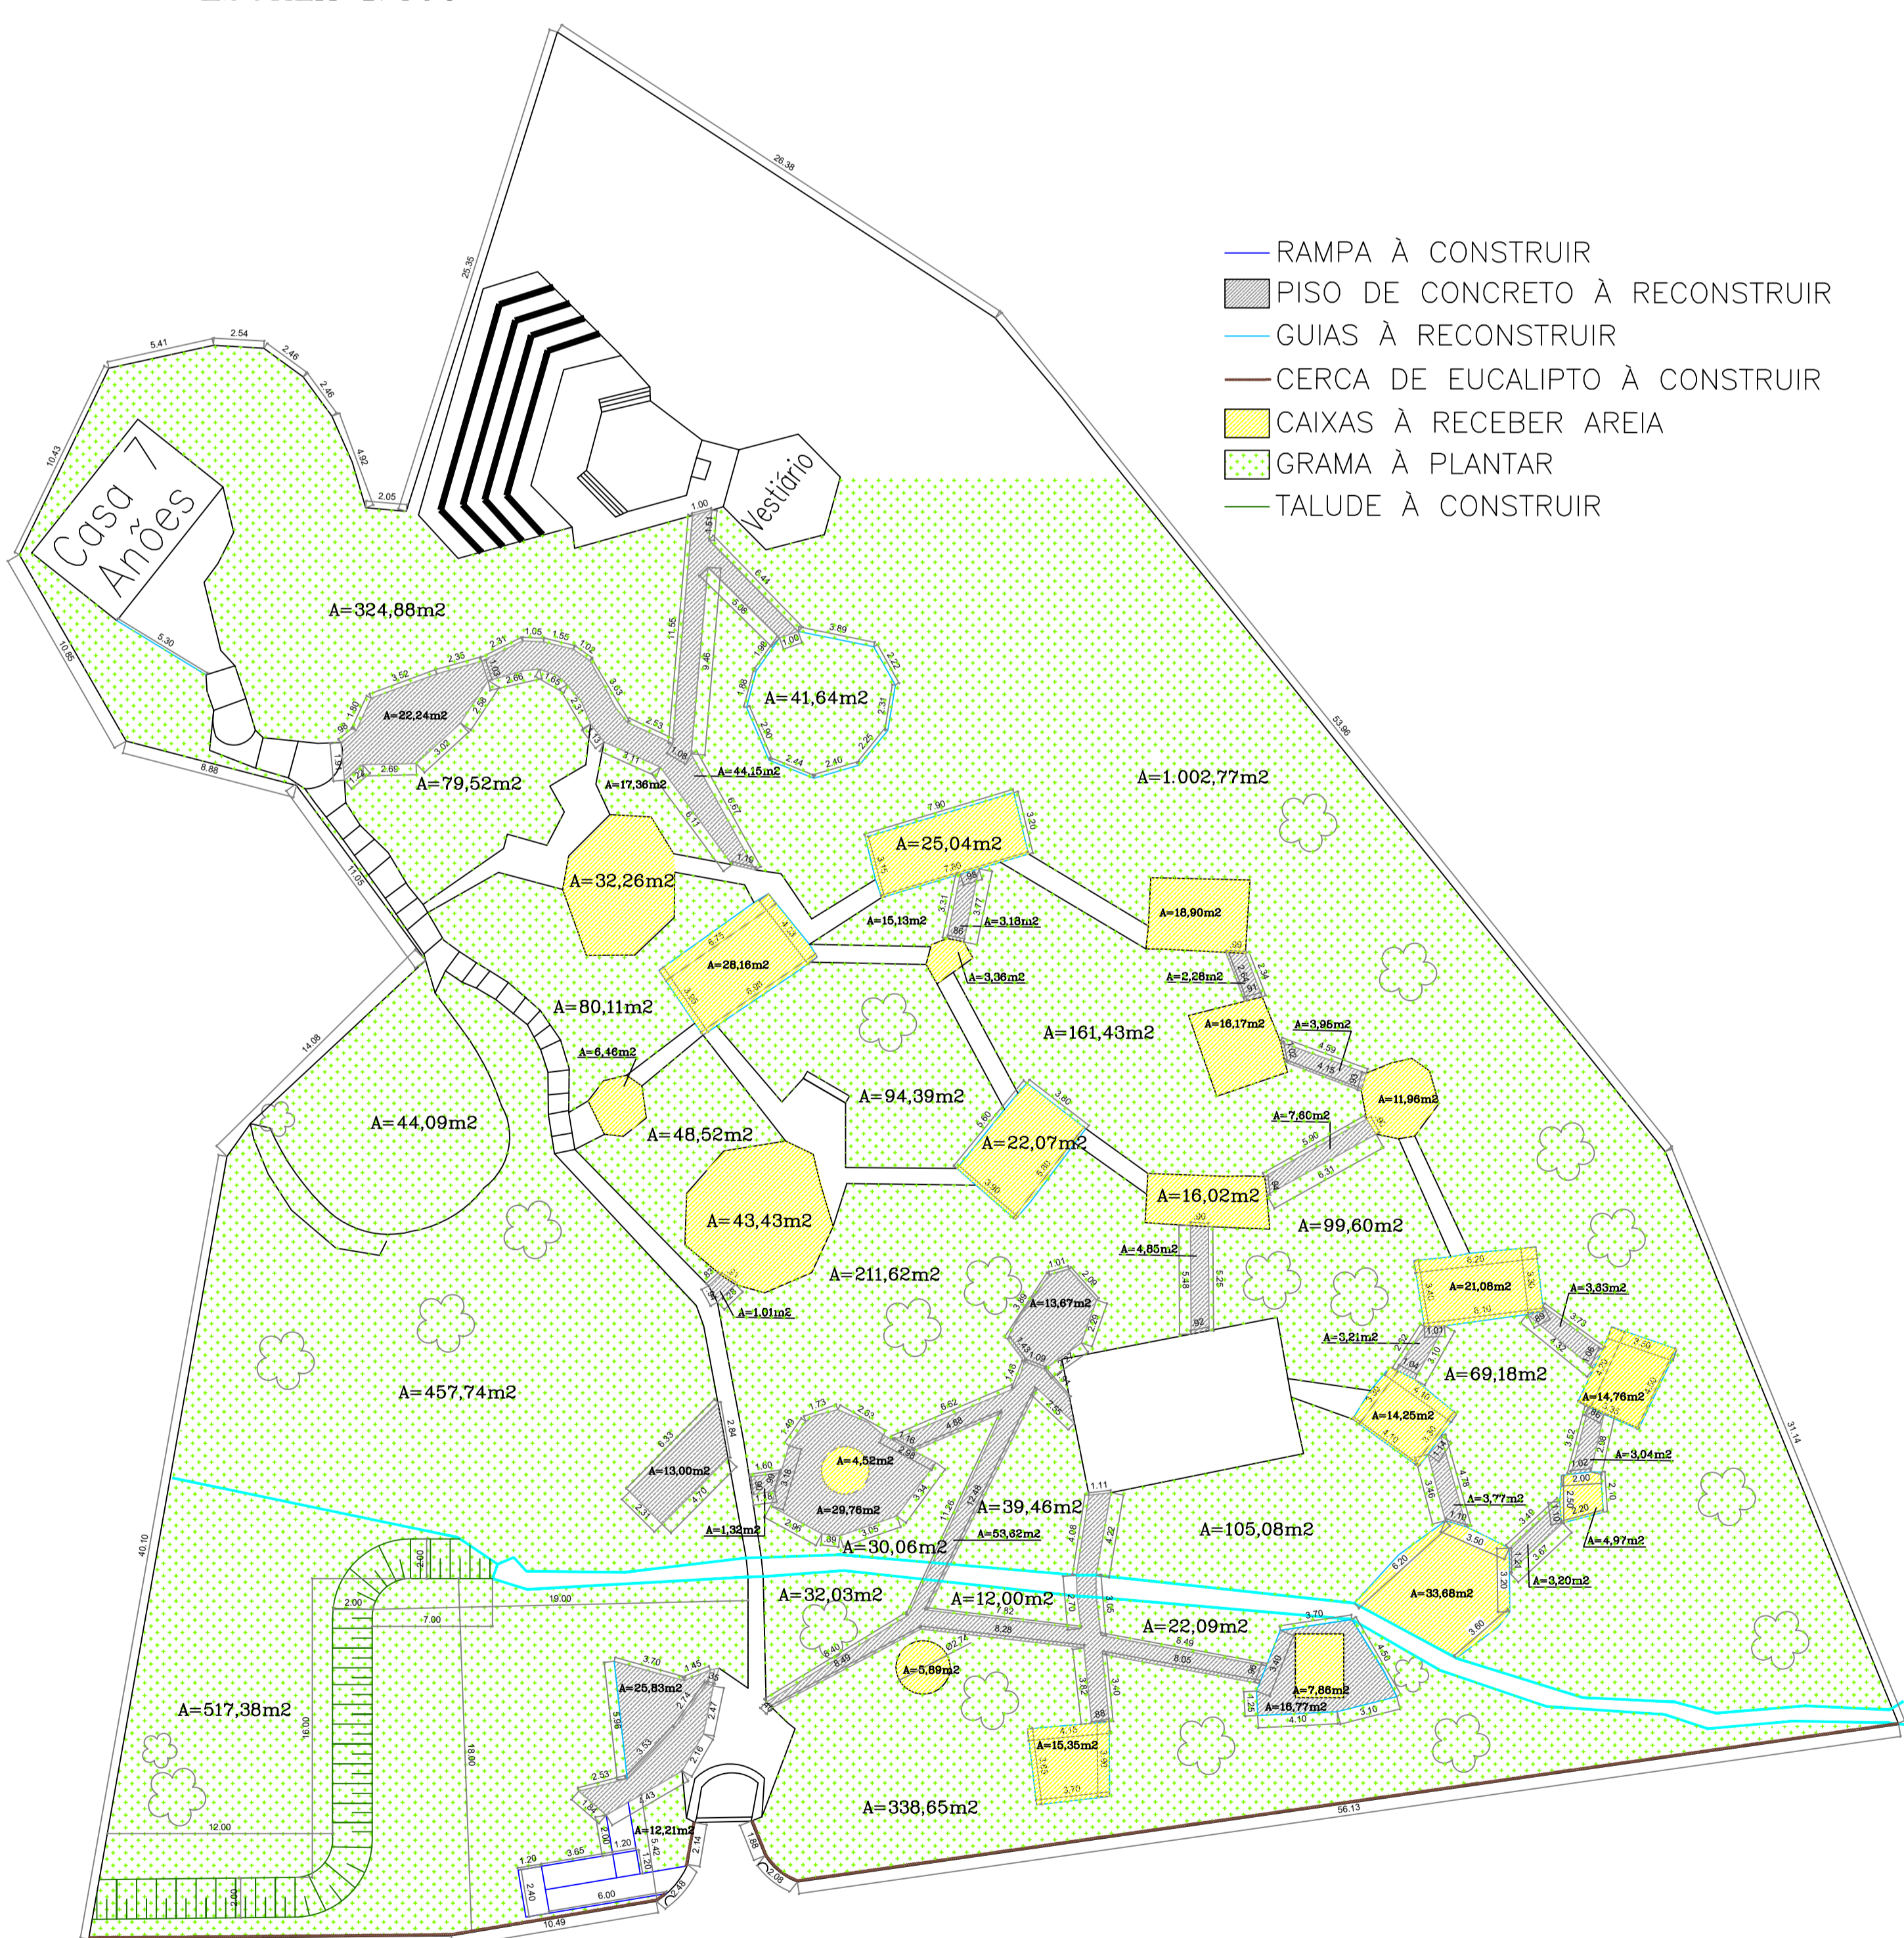

PLANTA BAIXA – SITUAÇÃO ATUAL
ESCALA 1: 300

PLANTA BAIXA – DEMOLIÇÕES E RETIRADAS
ESCALA 1: 300

PLANTA BAIXA – EXECUTIVO
ESCALA 1: 300

PLANTA BAIXA – SITUAÇÃO MODIFICADA
ESCALA 1: 300

Revitalização do Parque Infantil
Sítio do Pica-Pau Amarelo – Orlandia-SP

ASSUNTO: PROJETO EXECUTIVO	ENDEREÇO: PARQUE C. A. CATTÁ PRETA	ESCALAS: 1:300
-------------------------------	---------------------------------------	-------------------

LEONARDO DONIZETI ALVES
Responsável Técnico/Autor do Projeto
CAU – A83743
RRT: 00000862919