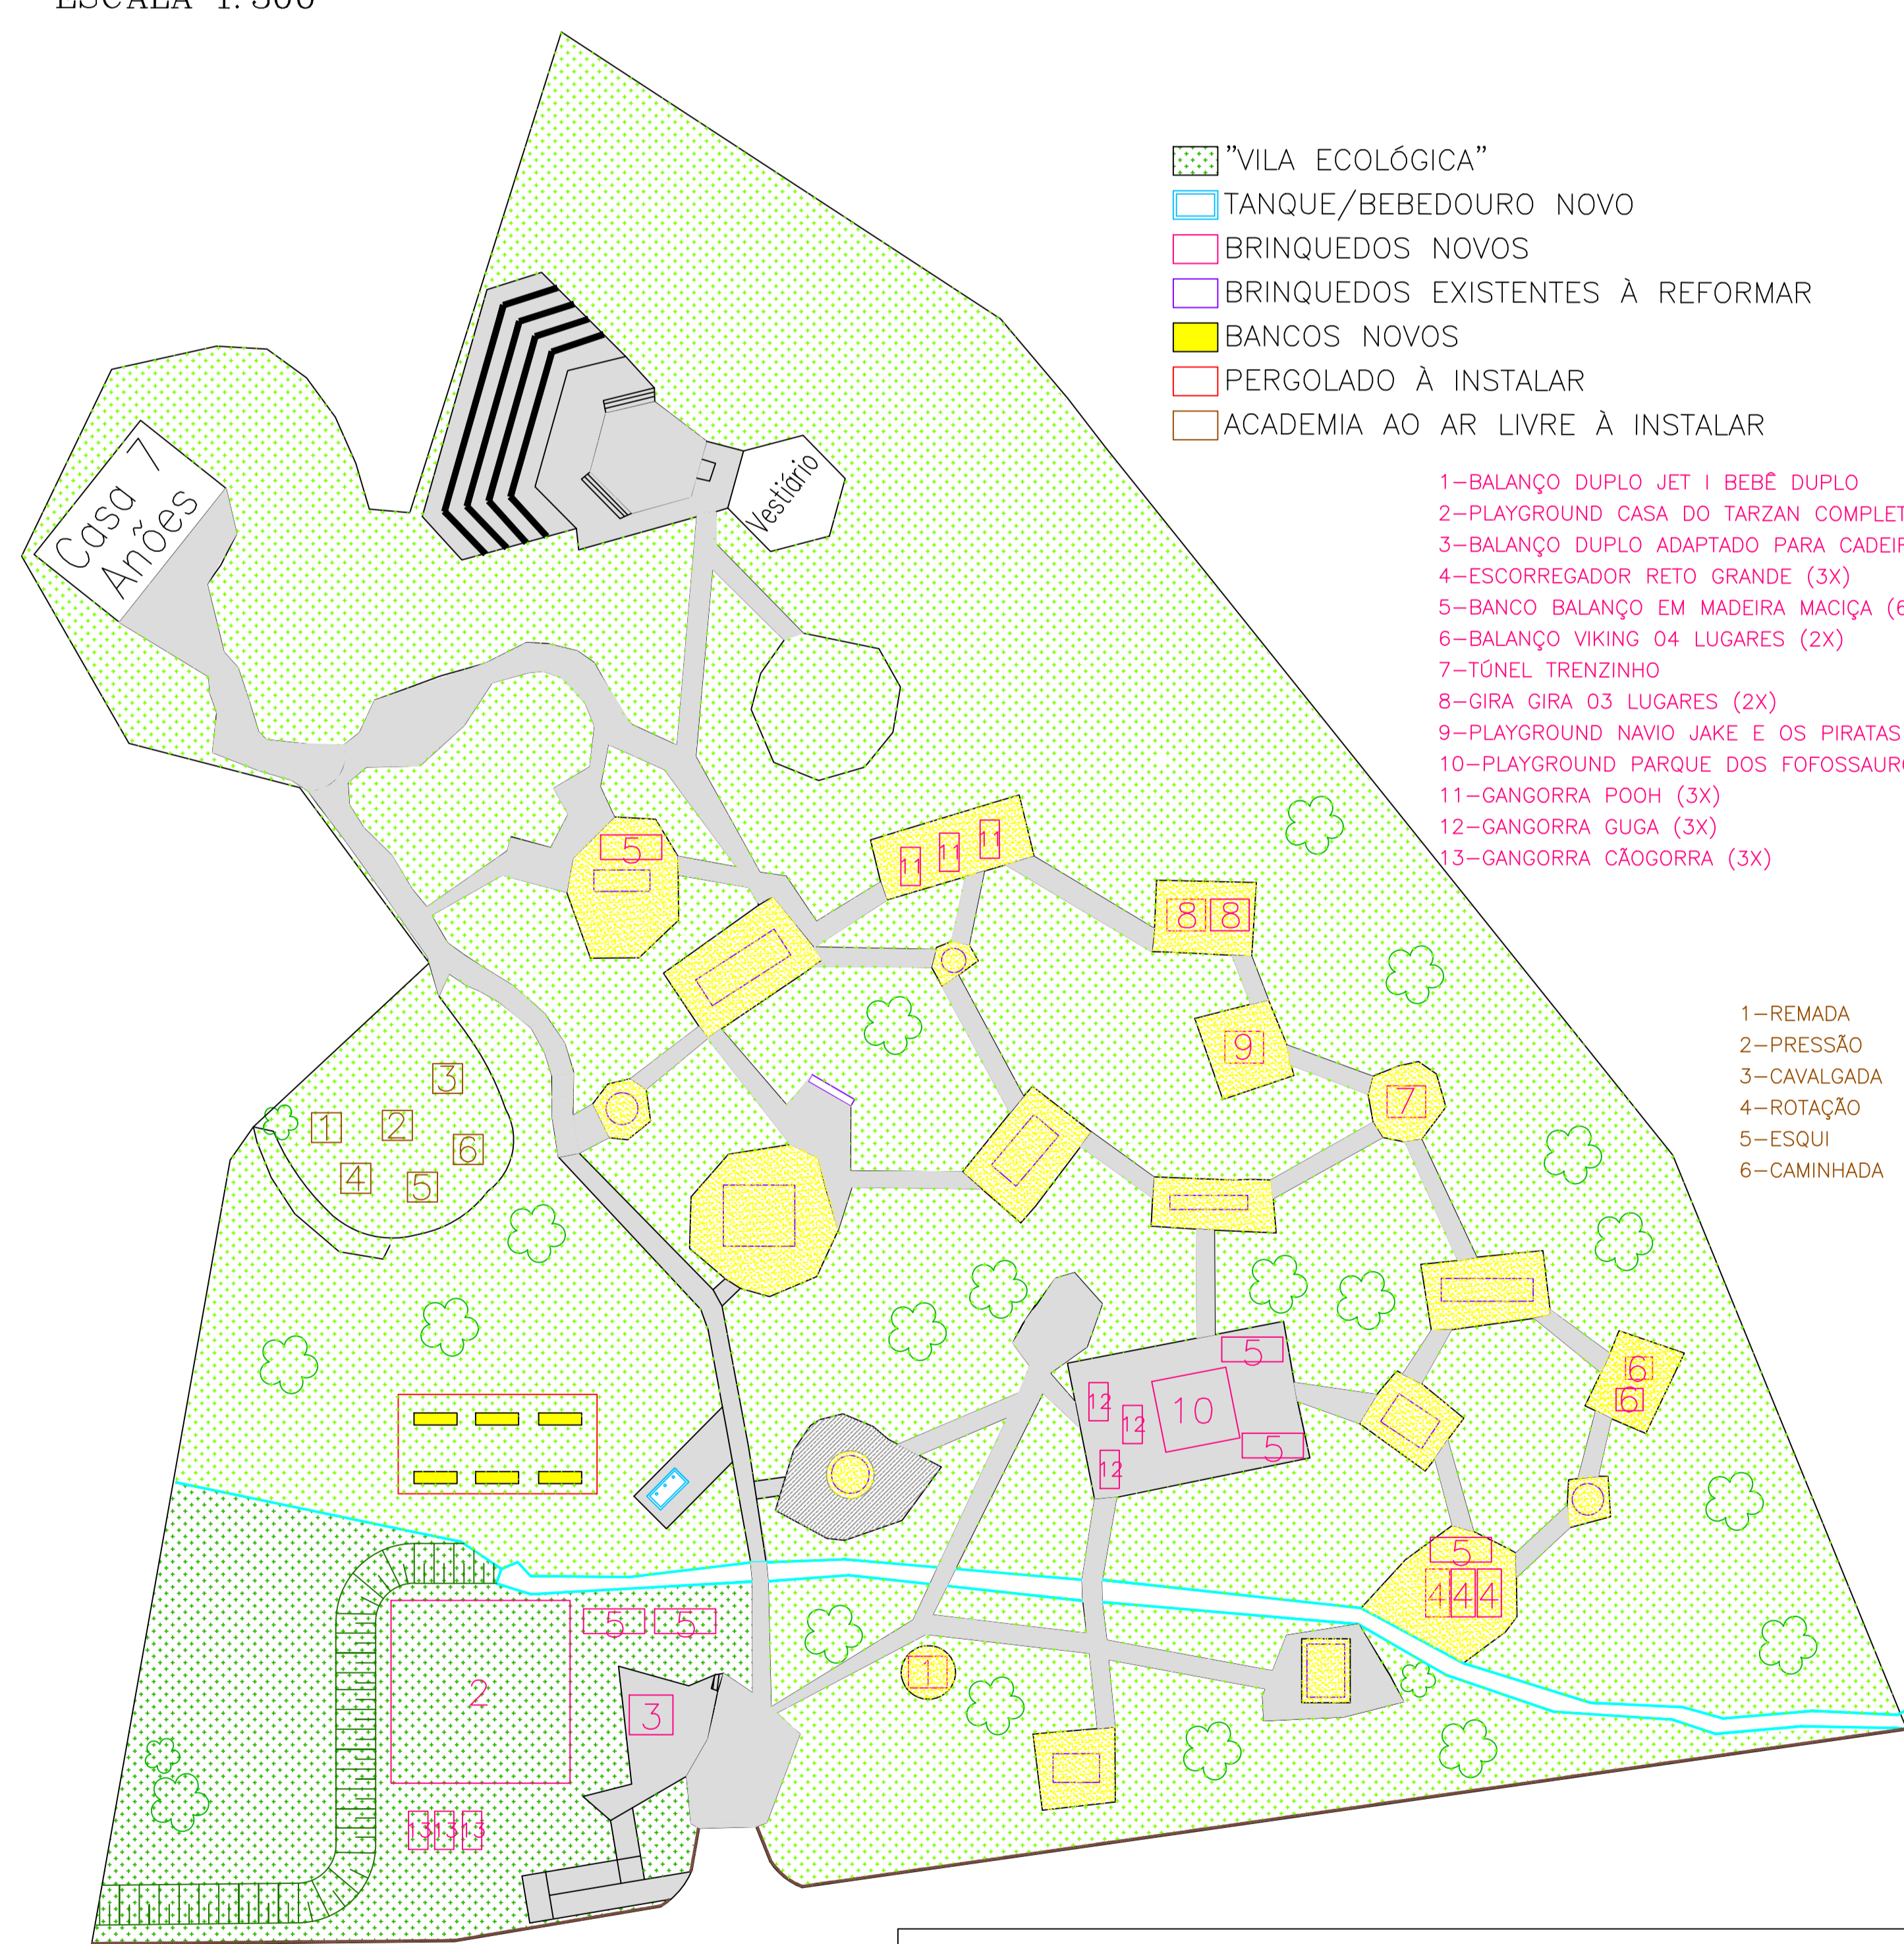

PLANTA BAIXA – SITUAÇÃO ATUAL
ESCALA 1: 300

PLANTA BAIXA – DEMOLIÇÕES E RETIRADAS
ESCALA 1: 300

PLANTA BAIXA – EXECUTIVO
ESCALA 1: 300

PLANTA BAIXA – SITUAÇÃO MODIFICADA
ESCALA 1: 300

Revitalização do Parque Infantil
Sítio do Pica-Pau Amarelo – Orlandia-SP

ASSUNTO: PROJETO EXECUTIVO	ENDEREÇO: PARQUE C. A. CATTÁ PRETA	ESCALAS: 1:300
-------------------------------	---------------------------------------	-------------------

LEONARDO DONIZETI ALVES
Responsável Técnico/Autor do Projeto
CAU – A83743
RRT: 00000862919