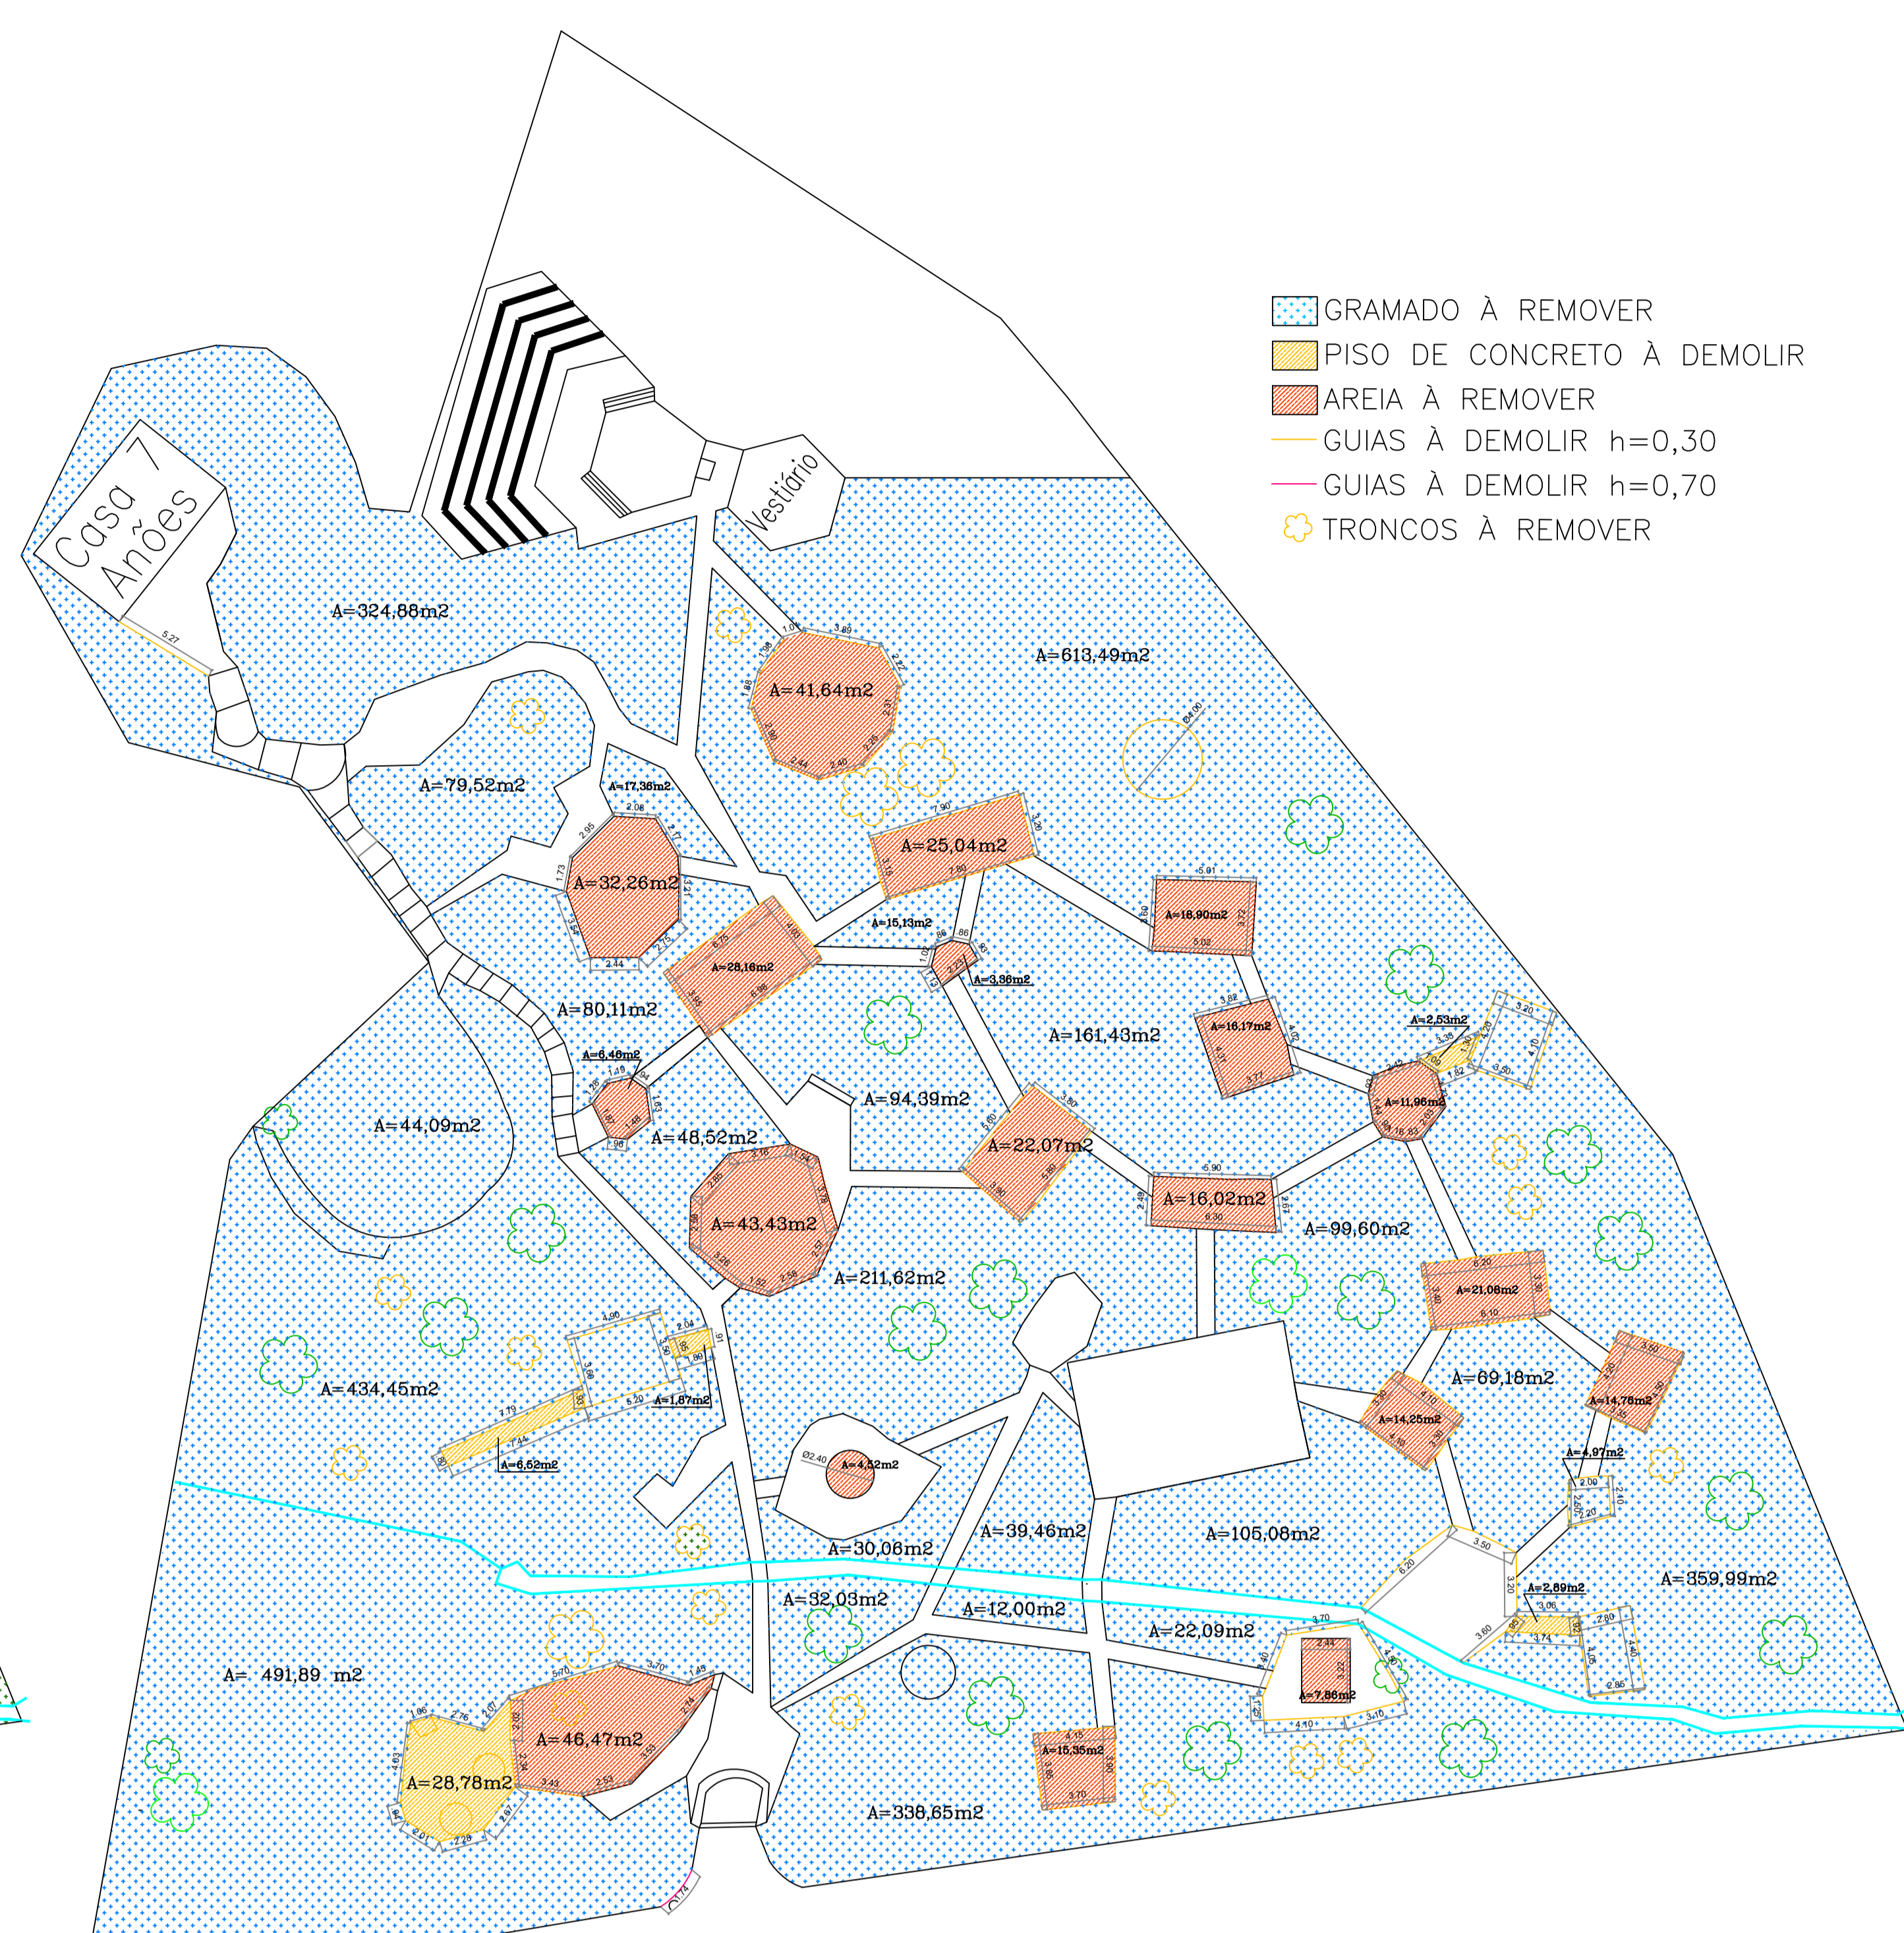

PLANTA BAIXA – SITUAÇÃO ATUAL
ESCALA 1: 300

PLANTA BAIXA – DEMOLIÇÕES E RETIRADAS
ESCALA 1: 300

PLANTA BAIXA – EXECUTIVO
ESCALA 1: 300

PLANTA BAIXA – SITUAÇÃO MODIFICADA
ESCALA 1: 300

Revitalização do Parque Infantil
Sítio do Pica-Pau Amarelo – Orlandia-SP

ASSUNTO: PROJETO EXECUTIVO	ENDEREÇO: PARQUE C. A. CATTÁ PRETA	ESCALAS: 1:300
-------------------------------	---------------------------------------	-------------------

LEONARDO DONIZETI ALVES
Responsável Técnico/Autor do Projeto
CAU – A83743
RRT: 00000862919