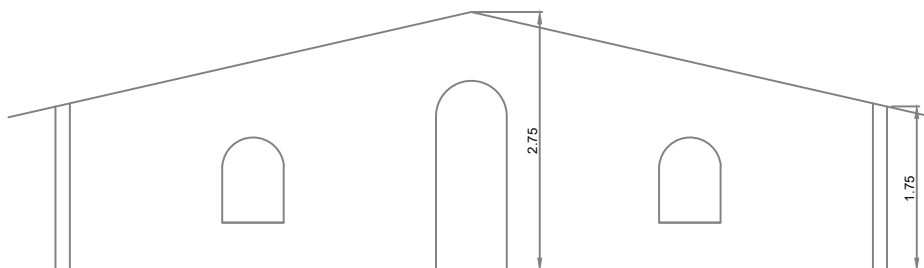

Planta Baixa - Casa dos 7 Anões

ESCALA 1:75

Corte AA - Casa dos 7 Anões

ESCALA 1:75

Revitalização do Parque Infantil Sítio do Pica-Pau Amarelo - Orlandia-SP

ASSUNTO:
DETALHES - "CASA DOS 7 ANÕES"

ENDEREÇO:
PARQUE C. A. CATTI PRETA

ESCALAS:
1:75

LEONARDO DONIZETI ALVES
Responsável Técnico/Autor do Projeto
CAU - A83743-1
RRT: 0000008862919