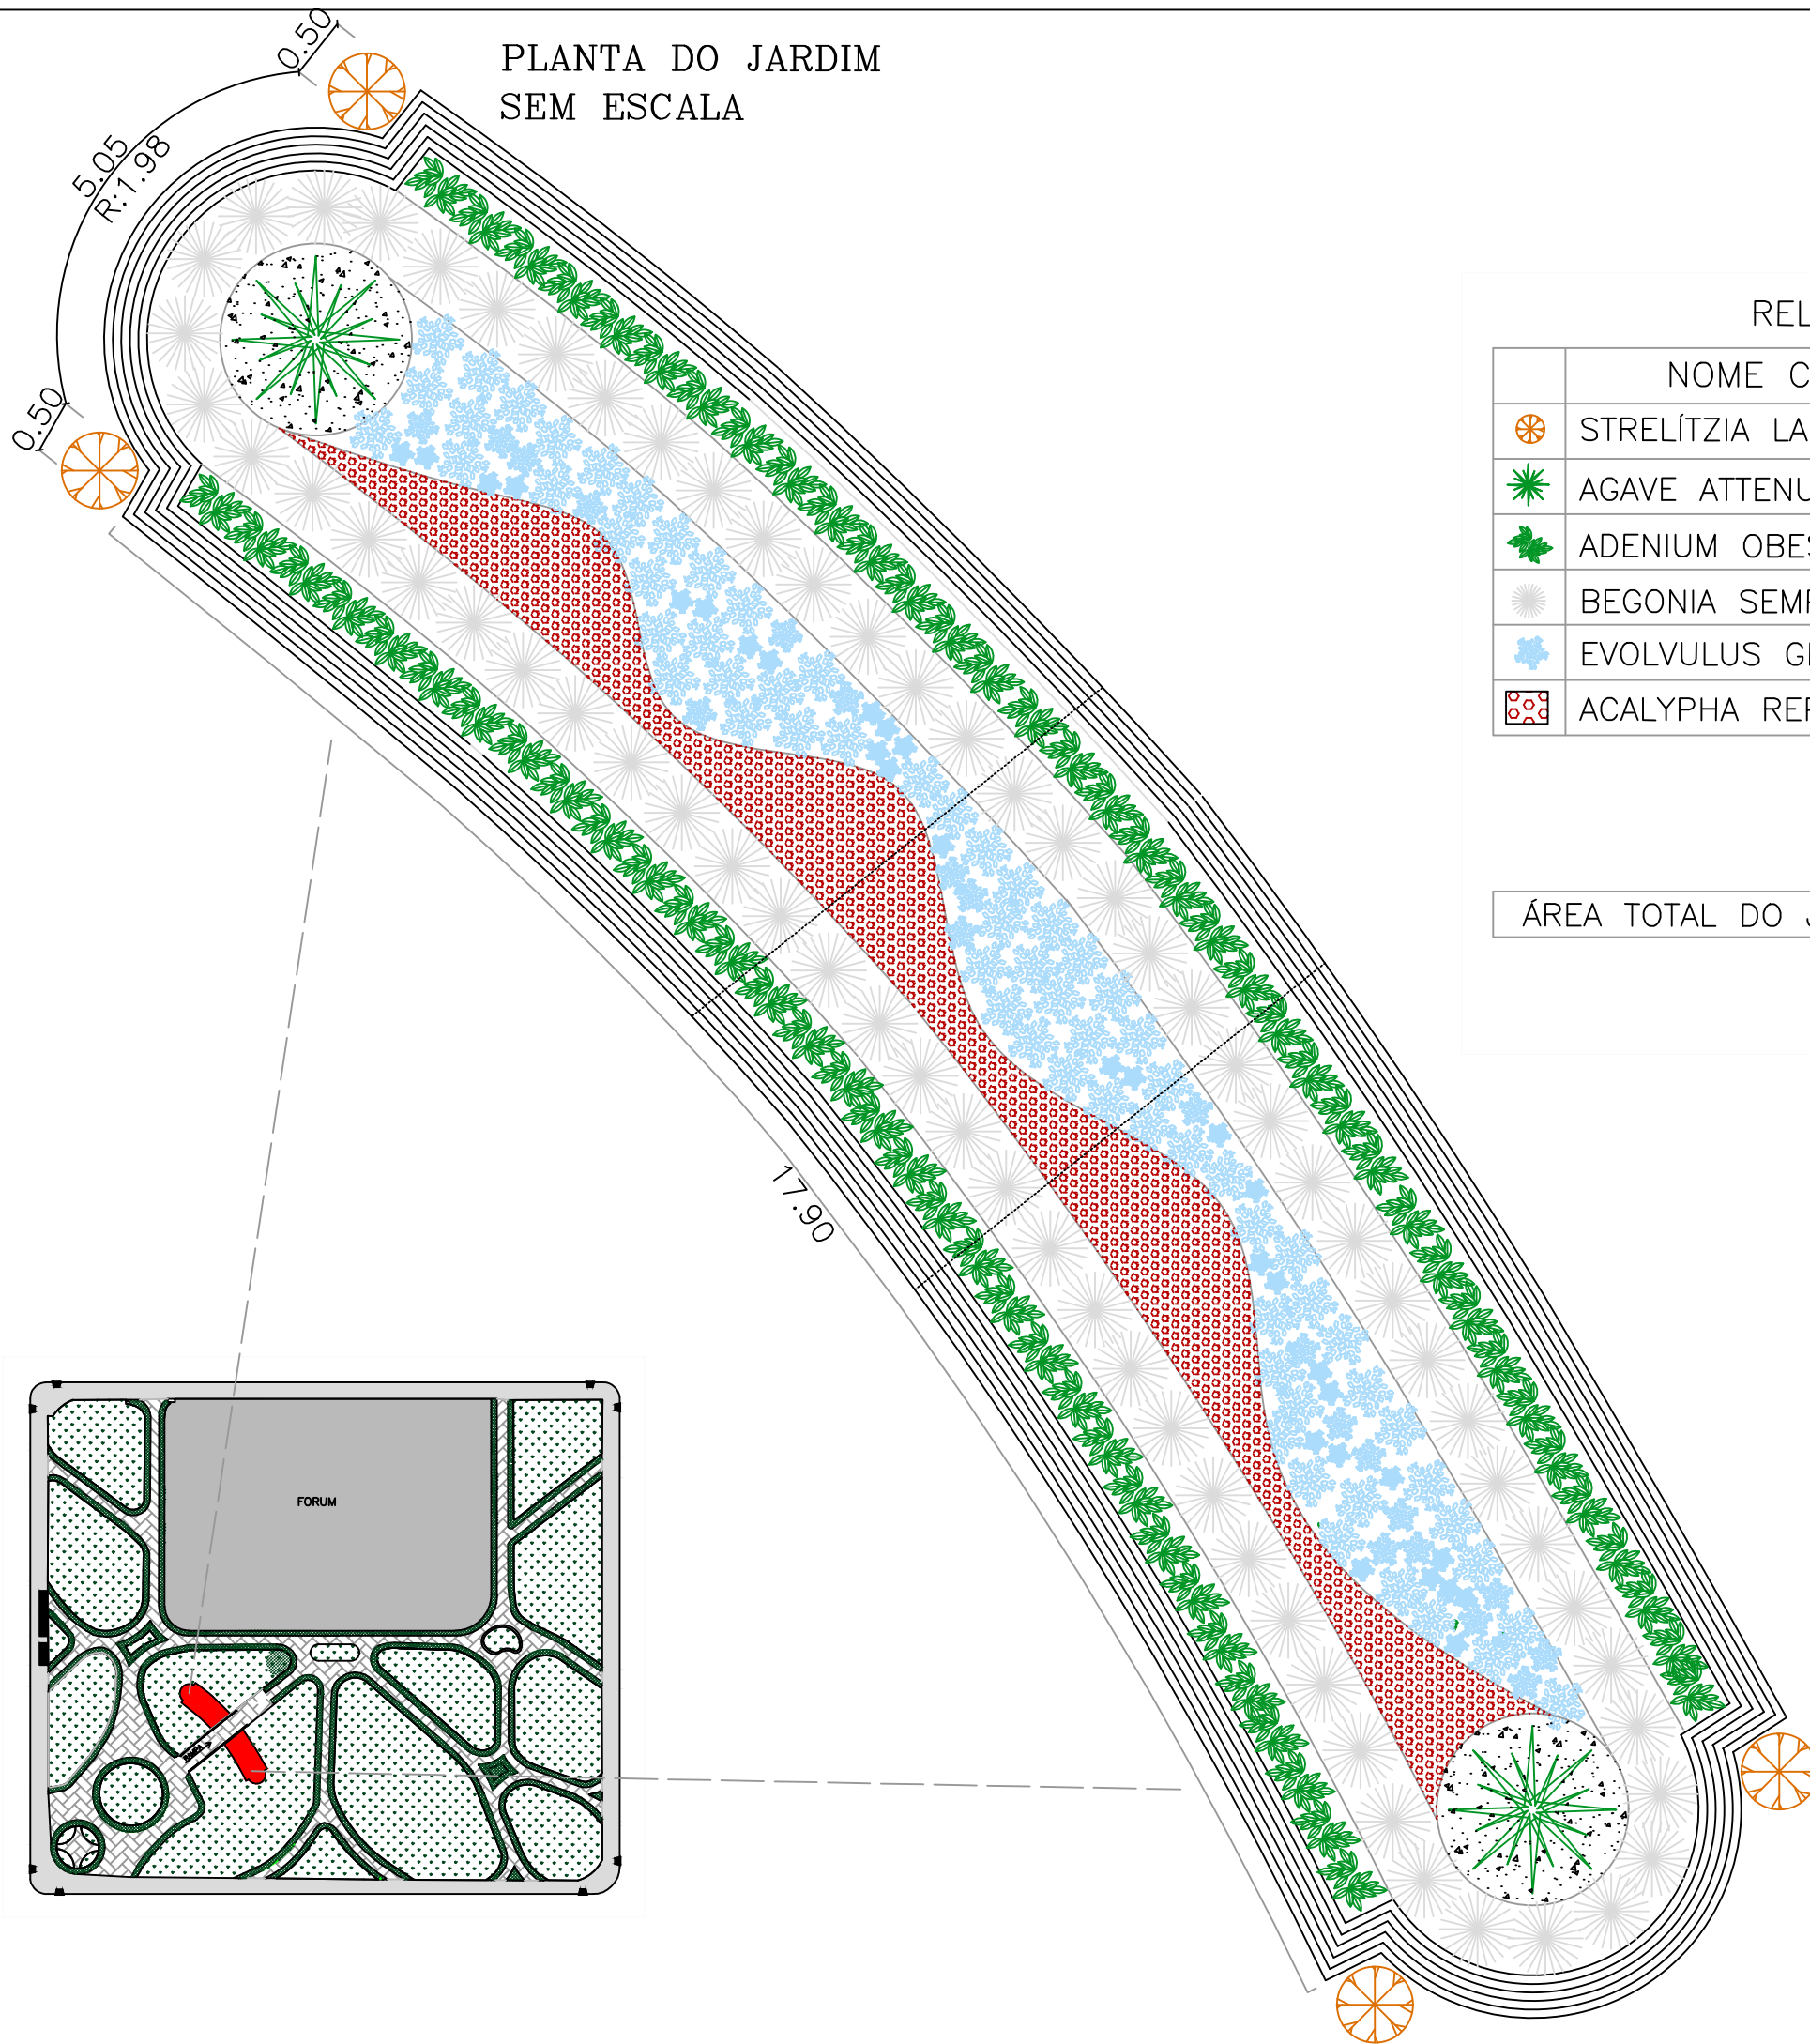

PLANTA DO JARDIM
SEM ESCALA

RELAÇÃO DA VEGETAÇÃO ESCOLHIDA

	NOME CIENTÍFICO	COR	ALTURA
	STRELÍTZIA LARANJA	LARANJA	0,90m A 1,20m
	AGAVE ATTENUATA	VERDE	1,20m A 1,80m
	ADENIUM OBESUM	VERDE	0,15m A 0,20m
	BEGONIA SEMPERFLORENS HORT.	BRANCO	0,30m
	EVOLVULUS GLOMERATUS	AZUL CLARA	0,20m A 0,30m
	ACALYPHA REPTANS	VERMELHA	0,15m A 0,20m

ÁREA TOTAL DO JARDIM: 82,33 m²

ALTURA MÉDIA: 0,50m

**REVITALIZAÇÃO DA PRAÇA
CORONEL FRANCISCO ORLANDO**

PROJETO DO JARDIM

ENDEREÇO:
PRAÇA CORONEL FRANCISCO ORLANDO

BAIRRO:
CENTRO

DATA:
25 JUNHO 2018

ESCALA:
S/ ESCALA

LEONARDO DONIZETI ALVES
Responsável Técnico/Autor do Projeto
CAU/SP A83743-1
RRT: 000008895673