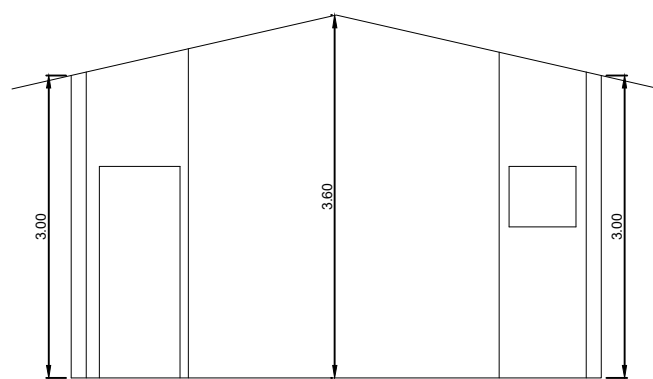

Planta Baixa - Vestiário

ESCALA 1:75

Corte AA - Vestiário

ESCALA 1:75

*Revitalização do Parque Infantil
Sítio do Pica-Pau Amarelo - Orlandia-SP*

ASSUNTO:
DETALHES - VESTIÁRIO

ENDEREÇO:
PARQUE C. A. CATTI PRETA

ESCALAS:
1:75

LEONARDO DONIZETI ALVES
Responsável Técnico/Autor do Projeto
CAU - A83743-1
RRT: 000008862919