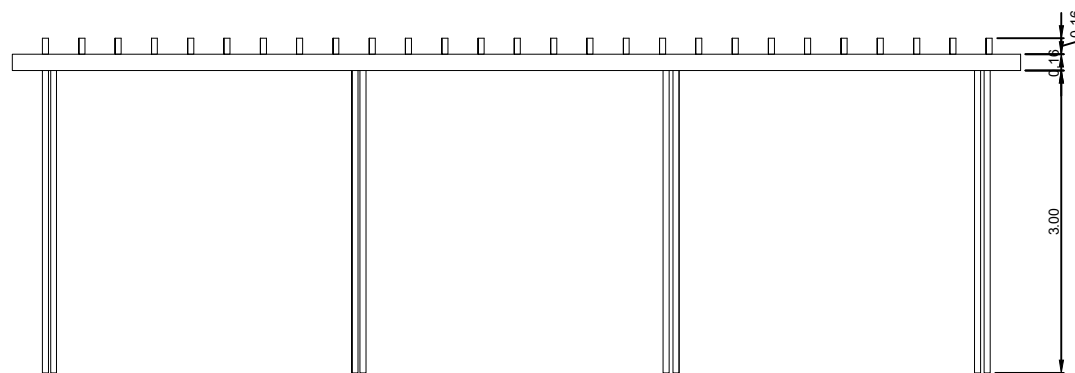

Planta Baixa - Pergolado

ESCALA 1:75

Corte AA - Pergolado

ESCALA 1:75

*Revitalização do Parque Infantil
Sítio do Pica-Pau Amarelo - Orlandia-SP*

ASSUNTO:
DETALHES - PERGOLADO

ENDEREÇO:
PARQUE C. A. CATTI PRETA

ESCALAS:
1:75

LEONARDO DONIZETI ALVES
Responsável Técnico/Autor do Projeto
CAU - A83743-1
RRT: 000008862919