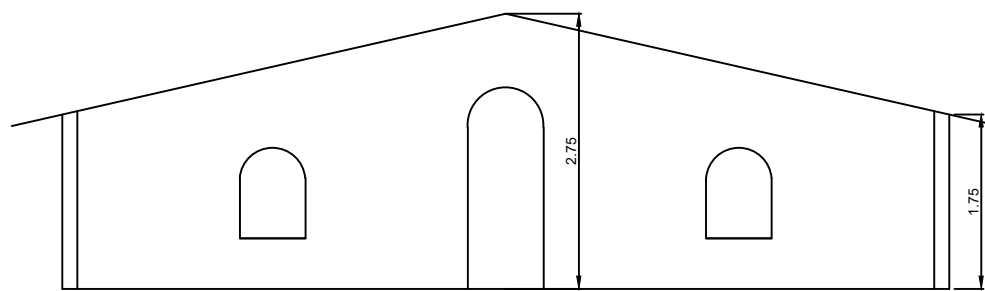

Planta Baixa - Casa dos 7 Anões

ESCALA 1:75

Corte AA - Casa dos 7 Anões

ESCALA 1:75

*Revitalização do Parque Infantil
Sítio do Pica-Pau Amarelo - Orlandia-SP*

ASSUNTO:
DETALHES - "CASA DOS 7 ANÕES"

ENDEREÇO:
PARQUE C. A. CATTI PRETA

ESCALAS:
1:75

LEONARDO DONIZETI ALVES
Responsável Técnico/Autor do Projeto
CAU - A83743-1
RRT: 0000008862919